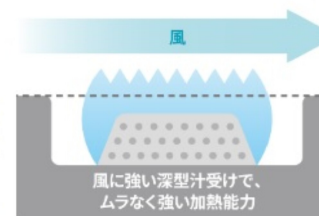

POINT 2 便利で確実、ハイスpekな燃焼機能

風の影響を抑える独自構造で、ムラなく加熱

強い加熱能力3.3kW(2,800kcal/h)×2バーナーに加え、水皿を深くし、屋外の風の影響を受けにくくした独自の構造。プレートにムラなく熱を加えて早くおいしく調理します。

カセットボンベのガスを気体で取り出し、圧力を調整してから燃焼に使うガバナー方式。直圧でガスを使う器具と違ってカセットこんろと同じ方式なので、どなたでも安心して操作できます。