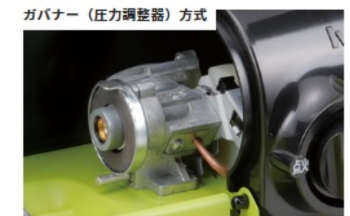

POINT 2 便利で確実、ハイスpekな燃焼機能

風の影響を抑える独自構造で、ムラなく加熱

強い加熱能力3.3kW(2,800kcal/h)×2バーナーに加え、水皿を深くし、屋外の風の影響を受けにくくした独自の構造。プレートにムラなく熱を加えて早くおいしく調理します。

カセットボンベのガスを気体で取り出し、圧力を調整してから燃焼に使うガバナー方式。直圧でガスを使う器具と違ってカセットこんろと同じ方式なので、どなたでも安心して操作できます。