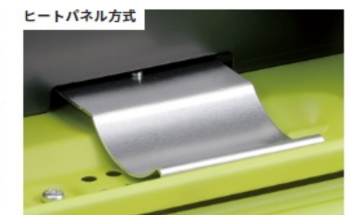

カンタン&誤装着防止マグネット式